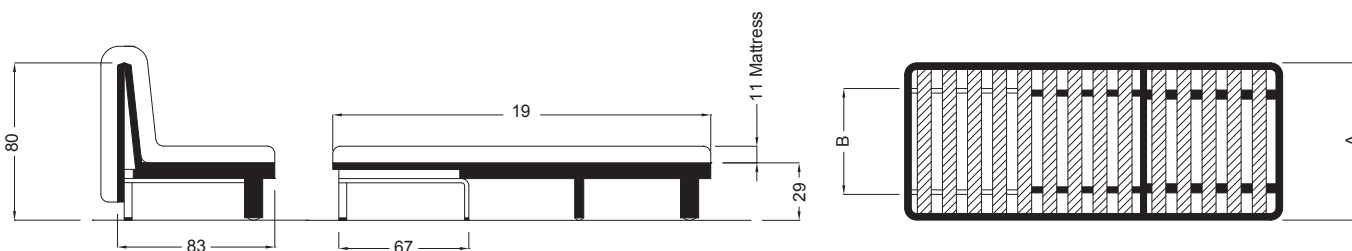

- Constructed in high resistance cold rolled steel tube, oven painted with epoxy powder

Mécanisme avec sommier à lattes, ouverture frontale par système coulissant. Le mouvement d'ouverture et de fermeture sur roulettes est facile et pratique. Équipé de fixations pour accoudoirs et dossiers. Il peut être démonté pour garantir un espace de chargement minimal. Il peut accueillir des matelas de 10x190 cm. Disponible uniquement pour des quantités.

- Tube d'acier à haute résistance étiré à froid à haute résistance; vernis à four avec poudre époxy

Mecanismo con somier de láminas, apertura frontal mediante sistema de desplazamiento. El movimiento de apertura y cierre sobre ruedas es fácil y práctico. Equipado con conexiones para reposabrazos y respaldos. Se puede desmontar para garantizar un espacio de carga mínimo. Tiene capacidad para colchones de 10x190 cm. Disponible sólo por cantidades.

- Construcción de acero de alta resistencia estirado en frío, barnizado al horno con polvo epoxi

Servizio trapunte conto terzi
Commission quilting service
Production couettes en sous traitance
Confección de acolchados a medida

Made by

RIMA
LAMPOLET

A	B	Materasso / Mattress Matelas / Colchòn	M³*	Kg
80*	53	80 x 120 x 11	0,53	24
120*	93	80 x 140 x 11	0,80	26
140*	113	80 x 160 x 11	0,93	28
160*	133	80 x 193 x 11	1,06	30

* (MOQ 30 pezzi - escluso materasso)

A	B	Materasso / Mattress Matelas / Colchòn	M³*	Kg
31"*	21"	31" x 47" x 4"	0,53	24
47"*	37"	47" x 55" x 4"	0,80	26
55"*	44"	55" x 63" x 4"	0,93	28
63"*	52"	63" x 76" x 4"	1,06	30

* (MOQ 30 pieces - excluding mattress)