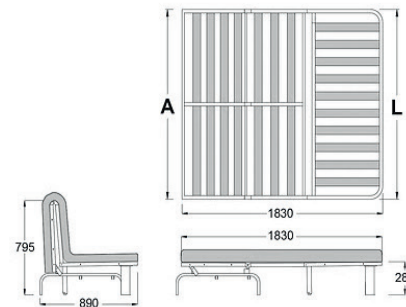

- Costruzione in tubo mobilio ad alta resistenza, verniciato a forno con polvere epossidica

Mechanism with slatted base, front opening via sliding system. The opening and closing movement on wheels is easy and practical. Equipped with connections for armrests and backrests. It can be disassembled to ensure minimal loading space. It can accommodate 10x190 cm mattresses. Available only for quantities.

- Constructed in high resistance cold rolled steel tube, oven painted with epoxy powder

Mécanisme avec sommier à lattes, ouverture frontale par système coulissant. Le mouvement d'ouverture et de fermeture sur roulettes est facile et pratique. Equipé de fixations pour accoudoirs et dossiers. Il peut être démonté pour garantir un espace de chargement minimal. Il peut accueillir des matelas de 10x190 cm. Disponible uniquement pour des quantités.

- Tube d'acier à haute résistance étiré à froid à haute résistance; vernis à four avec poudre époxy

Mecanismo con somier de láminas, apertura frontal mediante sistema de desplazamiento. El movimiento de apertura y cierre sobre ruedas es fácil y práctico. Equipado con conexiones para reposabrazos y respaldos. Se puede desmontar para garantizar un espacio de carga mínimo. Tiene capacidad para colchones de 10x190 cm. Disponible sólo por cantidades.

- Construcción de acero de alta resistencia estirado en frío, barnizado al horno con polvo epoxi

Made by

RIMA
LAMPOLET

A	B	Materasso / Mattress Matelas / Colchón	M³*	Kg
80*	53	80 x 120 x 11	0,53	24
120*	93	80 x 140 x 11	0,80	26
140*	113	80 x 160 x 11	0,93	28
160*	133	80 x 193 x 11	1,06	30

* (MOQ 30 pezzi - escluso materasso)

A	B	Materasso / Mattress Matelas / Colchón	M³*	Kg
31"*	21"	31" x 47" x 4"	0,53	24
47"*	37"	47" x 55" x 4"	0,80	26
55"*	44"	55" x 63" x 4"	0,93	28
63"*	52"	63" x 76" x 4"	1,06	30

* (MOQ 30 pieces - excluding mattress)